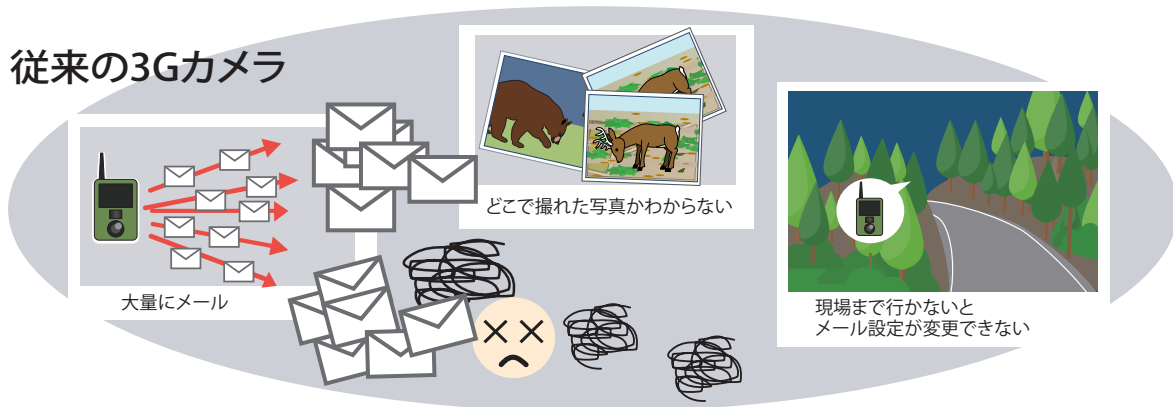

NEW

鳥獣被害対策システム

## 従来の3Gカメラ

トレリンク

TRELinkを導入すると、見回りなどの労力を削減できます。

・撮影したカメラの画像をまとめて確認できます。

・どこで撮影されたのかがわかります。

・大量に届くメールを調節し必要なタイミングに届くようにできます。

・1日に撮影した枚数をカレンダーで確認できます。