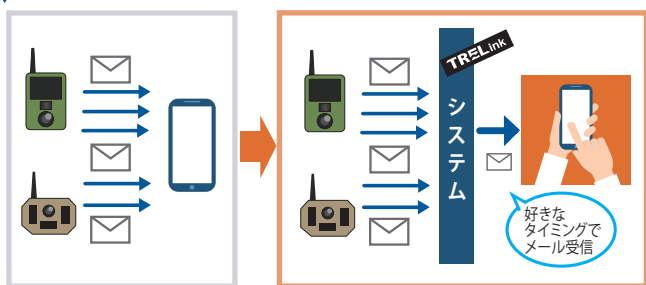

## 従来の3Gカメラ

トレリンク

TRELinkを導入すると、見回りなどの労力を削減できます。

・撮影したカメラの画像をまとめて確認できます。

・どこで撮影されたのかがわかります。

・大量に届くメールを調節し必要なタイミングに届くようにできます。

・1日に撮影した枚数をカレンダーで確認できます。