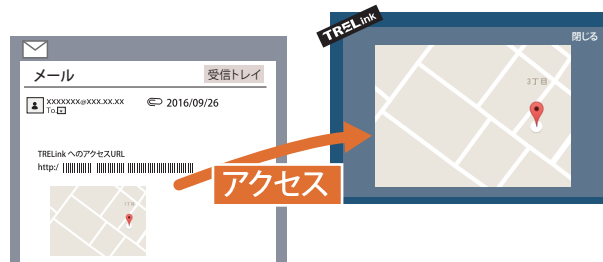

## 従来の3Gカメラ

トレリンク

TRELinkを導入すると、見回りなどの労力を削減できます。

・撮影したカメラの画像をまとめて確認できます。

・どこで撮影されたのかがわかります。

・大量に届くメールを調節し必要なタイミングに届くようにできます。

・1日に撮影した枚数をカレンダーで確認できます。